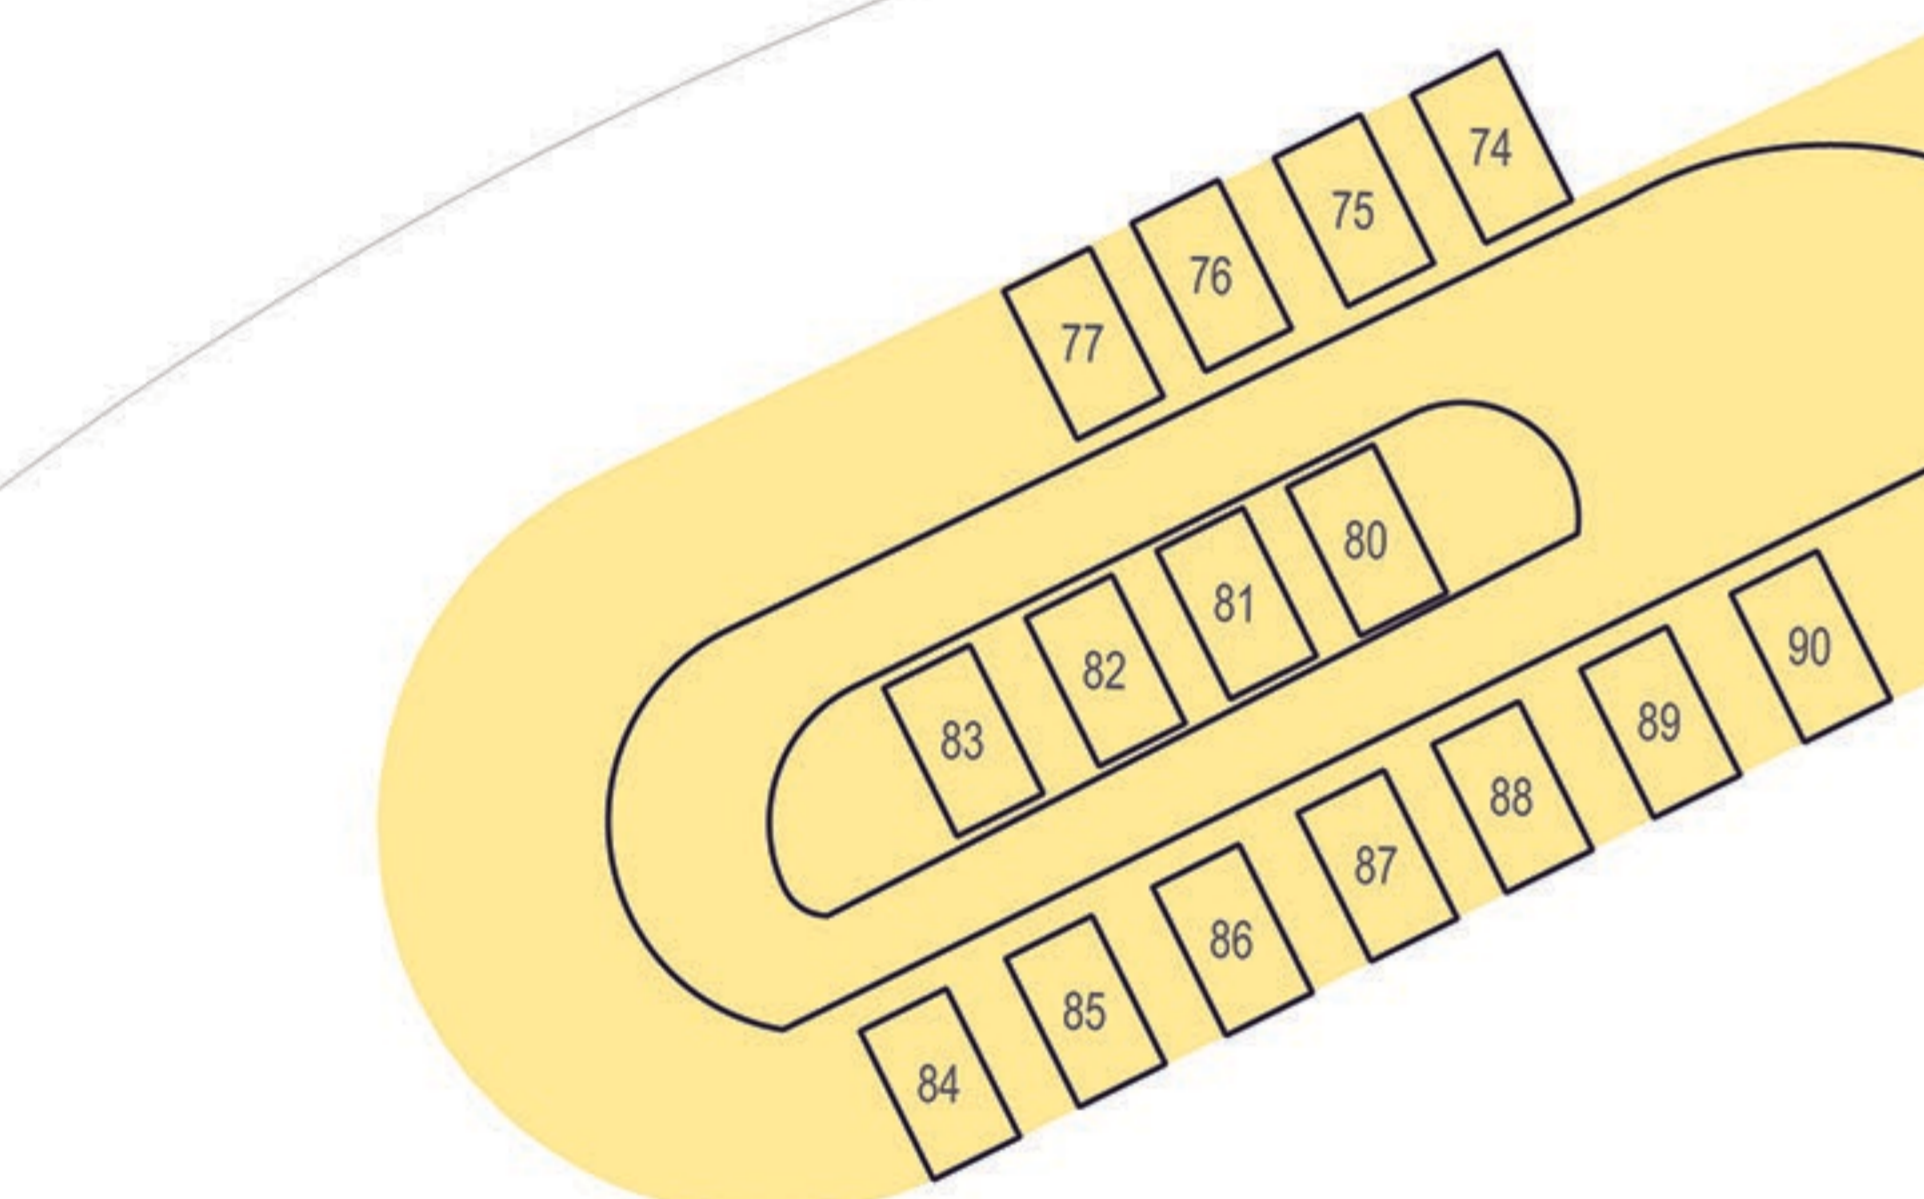

Reserved

Rush

Reserved

9	91	122	139	183	200	252	269	329	347	410	429
8	90	123	138	184	199	253	268	330	345	412	427
7	89	124	137	185	198	254	267	331	344	413	426
6	88	125	136	186	197	255	266	332	343	414	425
5	87	126	135	187	196	256	265	333	342	415	424
4	86	127	134	188	195	257	264	334	341	416	423
3	85	128	133	189	194	258	263	335	340	417	422
2	84	129	132	190	193	259	262	336	339	418	421
1		130	131	191	192	260	261	337	338	419	420

# HERITAGE CAMPGROUND

MOUND

Manitoba Liquor & Lotteries Main Stage

Security

VIP Area

1  
2  
3  
4  
5  
6  
7  
8  
9