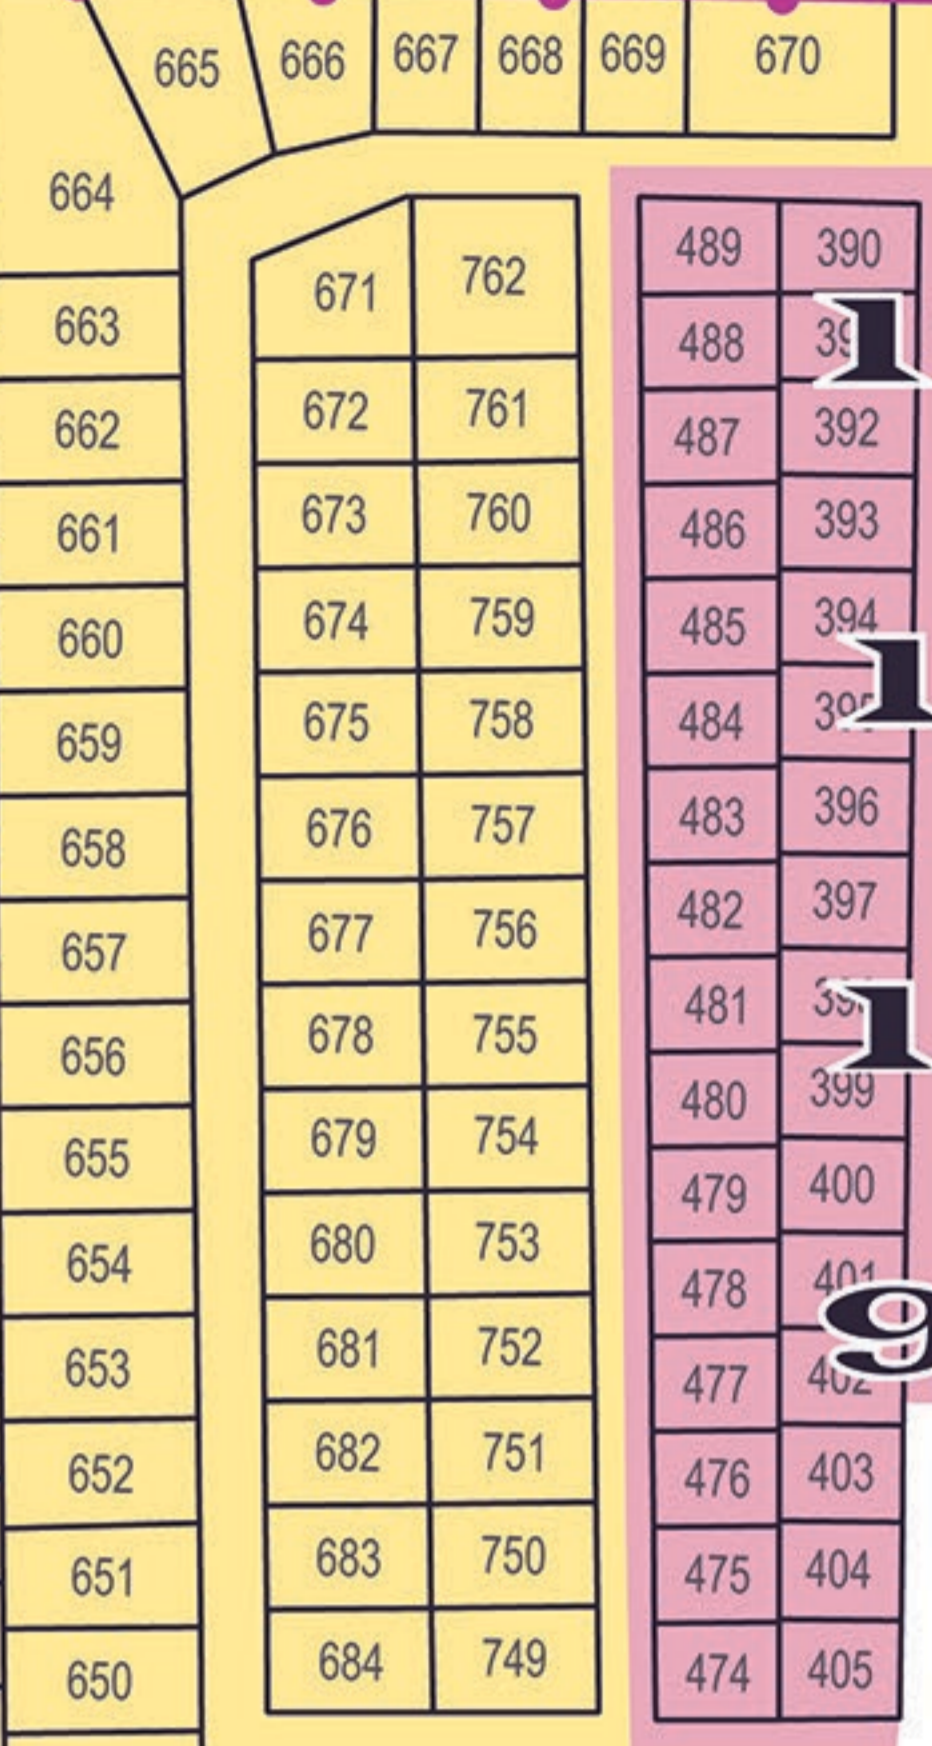

Reserved

Rush

Reserved

9	91	122	139	183	200	252	269	329	347	410	429
8	90	123	138	184	199	253	268	330	345	412	427
7	89	124	137	185	198	254	267	331	344	413	426
6	88	125	136	186	197	255	266	332	343	414	425
5	87	126	135	187	196	256	265	333	342	415	424
4	86	127	134	188	195	257	264	334	341	416	423
3	85	128	133	189	194	258	263	335	340	417	422
2	84	129	132	190	193	259	262	336	339	418	421
1		130	131	191	192	260	261	337	338	419	420

# HERITAGE CAMPGROUND

MOUND

Manitoba Liquor & Lotteries Main Stage

Security

VIP Area

1  
2  
3  
4  
5  
6  
7  
8  
9