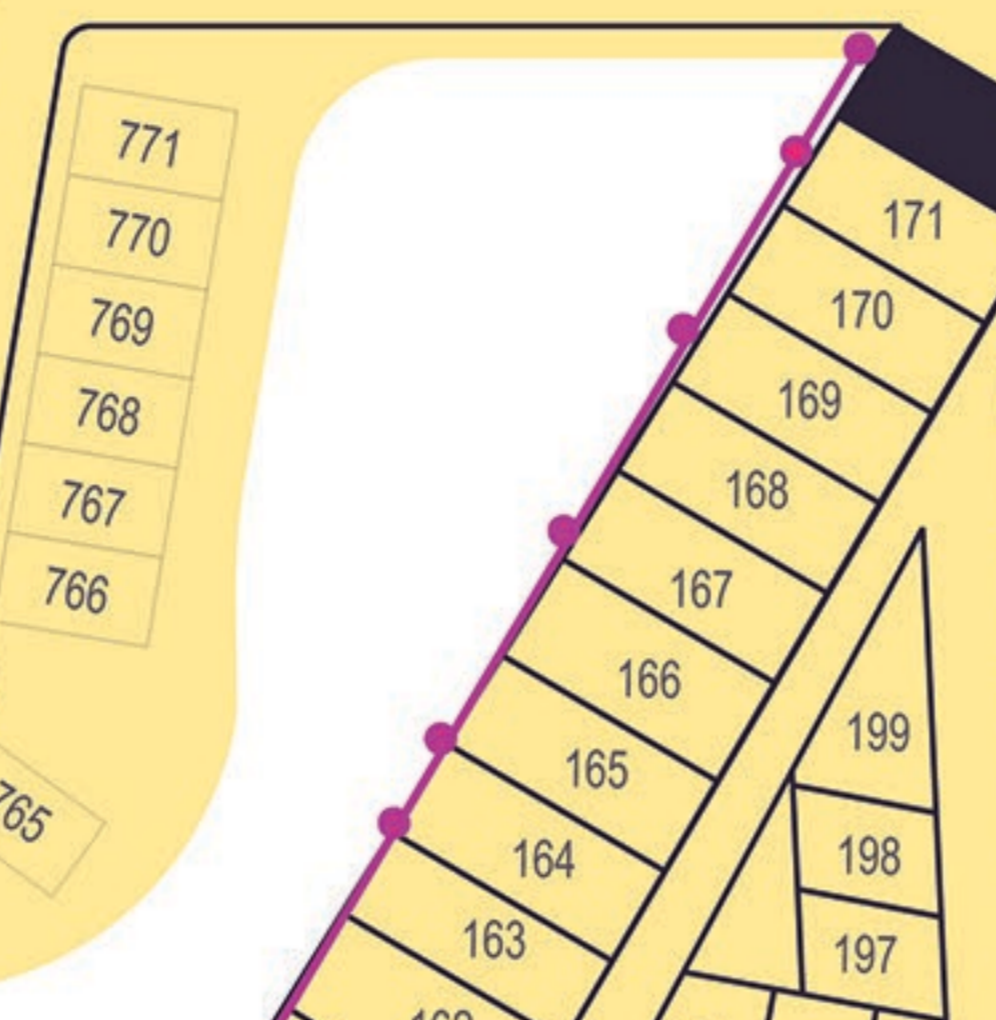

Reserved

Rush

Reserved

9	91	122	139	183	200	252	269	329	347	410	429
8	90	123	138	184	199	253	268	330	345	412	427
7	89	124	137	185	198	254	267	331	344	413	426
6	88	125	136	186	197	255	266	332	343	414	425
5	87	126	135	187	196	256	265	333	342	415	424
4	86	127	134	188	195	257	264	334	341	416	423
3	85	128	133	189	194	258	263	335	340	417	422
2	84	129	132	190	193	259	262	336	339	418	421
1		130	131	191	192	260	261	337	338	419	420

# HERITAGE CAMPGROUND

MOUND

Manitoba Liquor & Lotteries Main Stage

Security

VIP Area

1  
2  
3  
4  
5  
6  
7  
8  
9