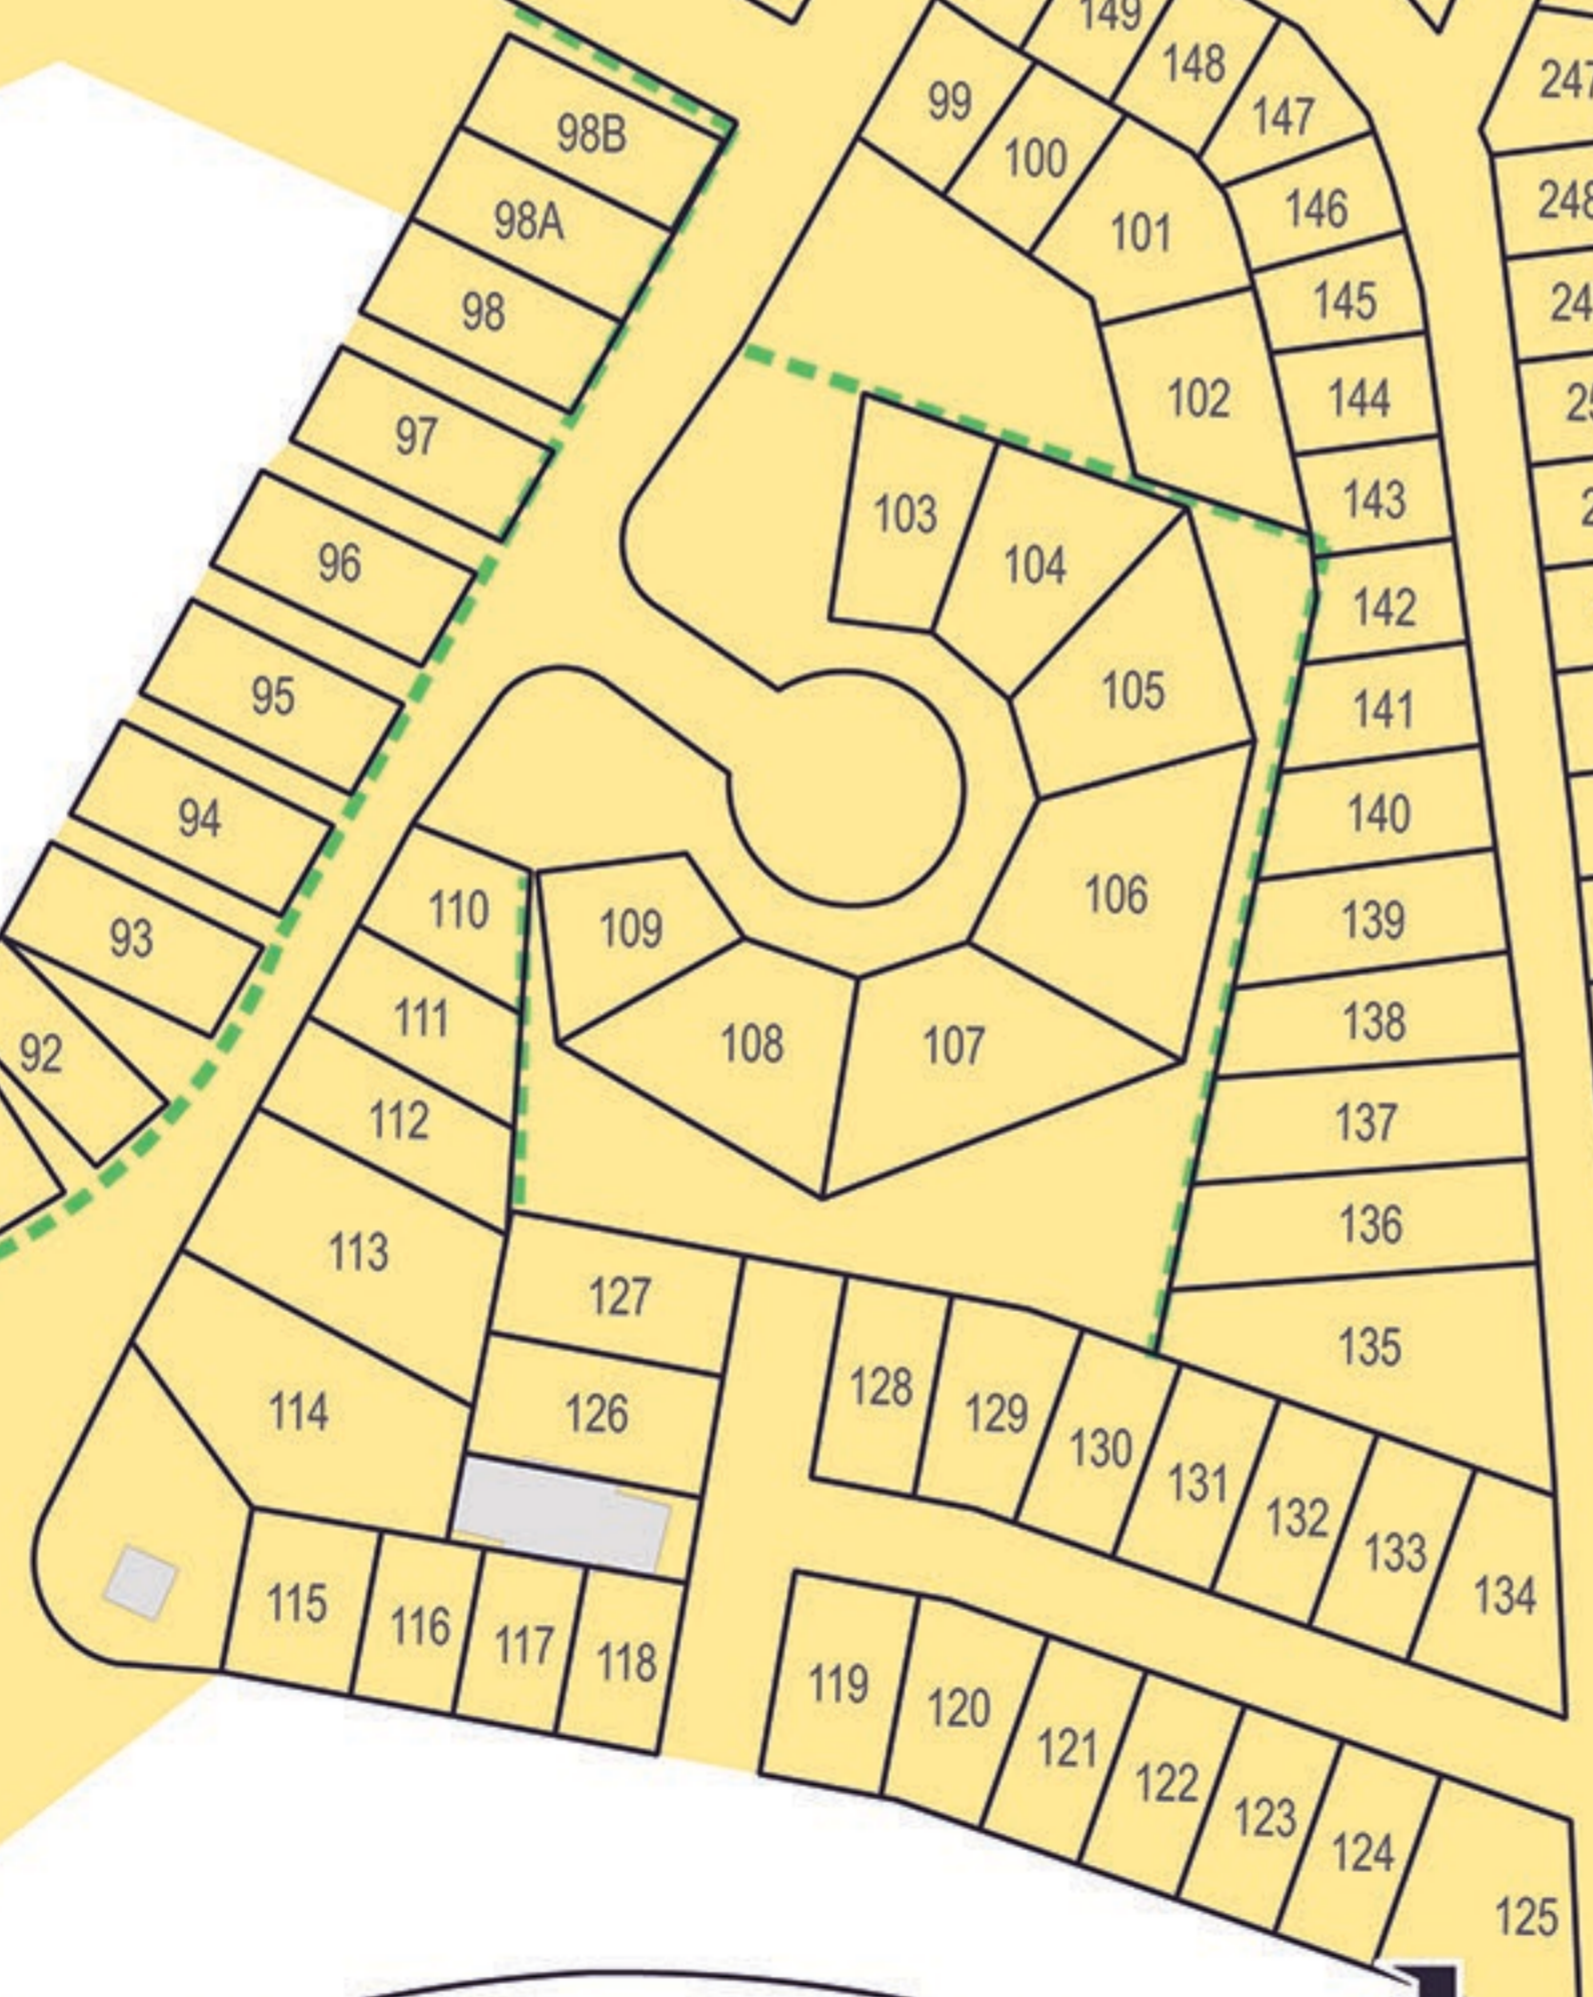

Reserved

Rush

Reserved

9	91	122	139	183	200	252	269	329	347	410	429
8	90	123	138	184	199	253	268	330	345	412	427
7	89	124	137	185	198	254	267	331	344	413	426
6	88	125	136	186	197	255	266	332	343	414	425
5	87	126	135	187	196	256	265	333	342	415	424
4	86	127	134	188	195	257	264	334	341	416	423
3	85	128	133	189	194	258	263	335	340	417	422
2	84	129	132	190	193	259	262	336	339	418	421
1		130	131	191	192	260	261	337	338	419	420

# HERITAGE CAMPGROUND

MOUND

Manitoba Liquor & Lotteries Main Stage

Security

VIP Area

1  
2  
3  
4  
5  
6  
7  
8  
9