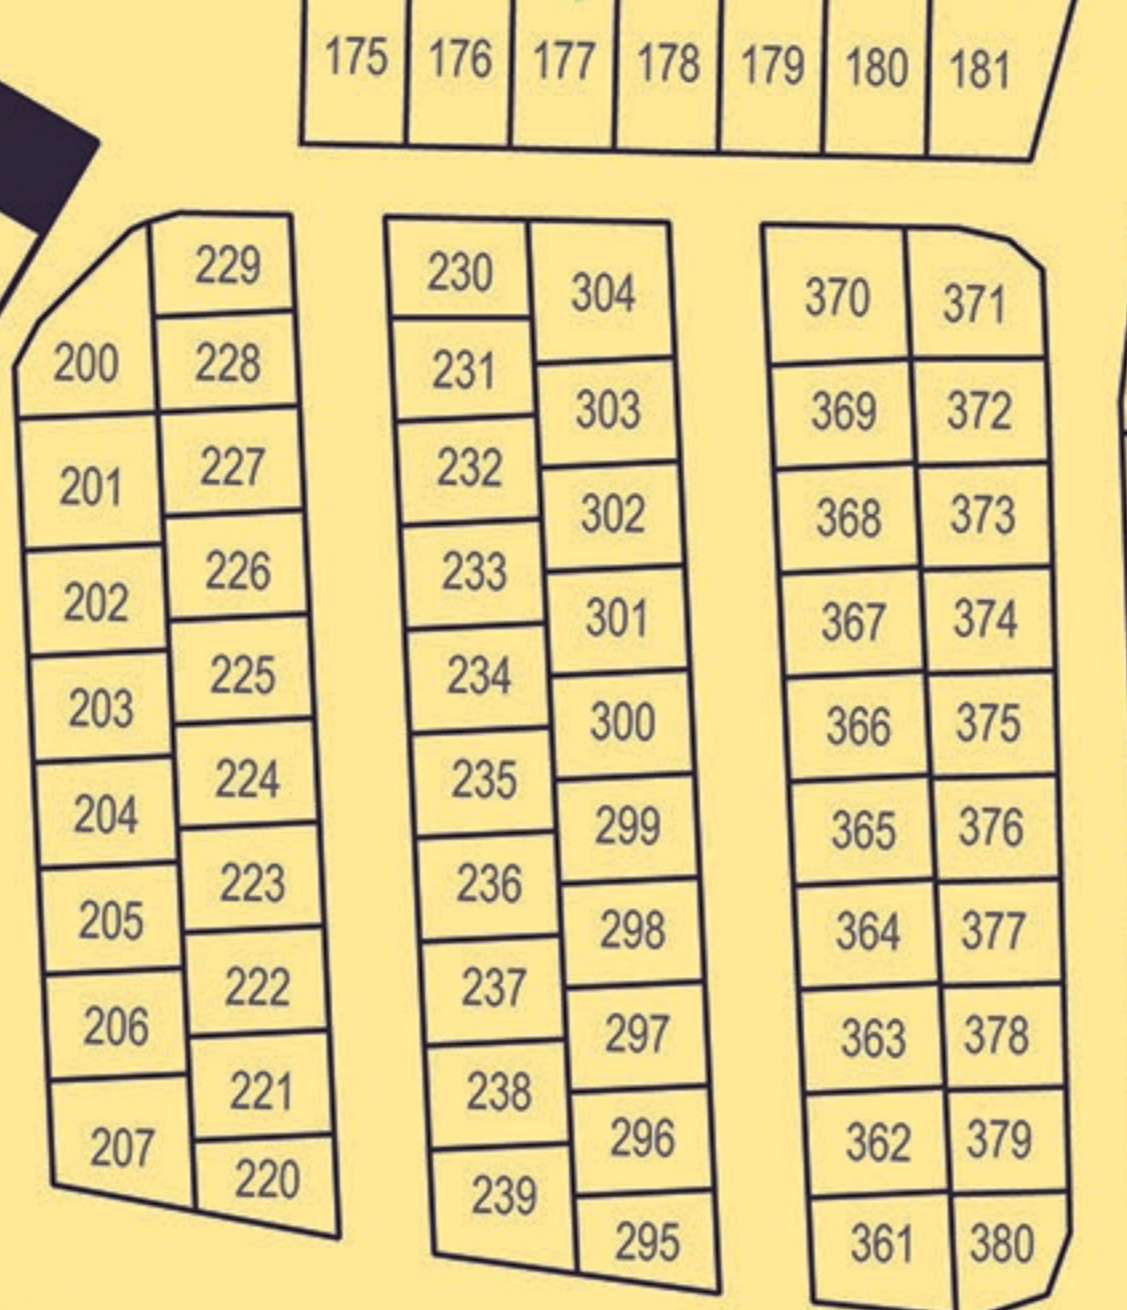

Reserved

Rush

Reserved

9	91	122	139	183	200	252	269	329	347	410	429
8	90	123	138	184	199	253	268	330	345	412	427
7	89	124	137	185	198	254	267	331	344	413	426
6	88	125	136	186	197	255	266	332	343	414	425
5	87	126	135	187	196	256	265	333	342	415	424
4	86	127	134	188	195	257	264	334	341	416	423
3	85	128	133	189	194	258	263	335	340	417	422
2	84	129	132	190	193	259	262	336	339	418	421
1		130	131	191	192	260	261	337	338	419	420

# HERITAGE CAMPGROUND

MOUND

Manitoba Liquor & Lotteries Main Stage

Security

VIP Area

1  
2  
3  
4  
5  
6  
7  
8  
9